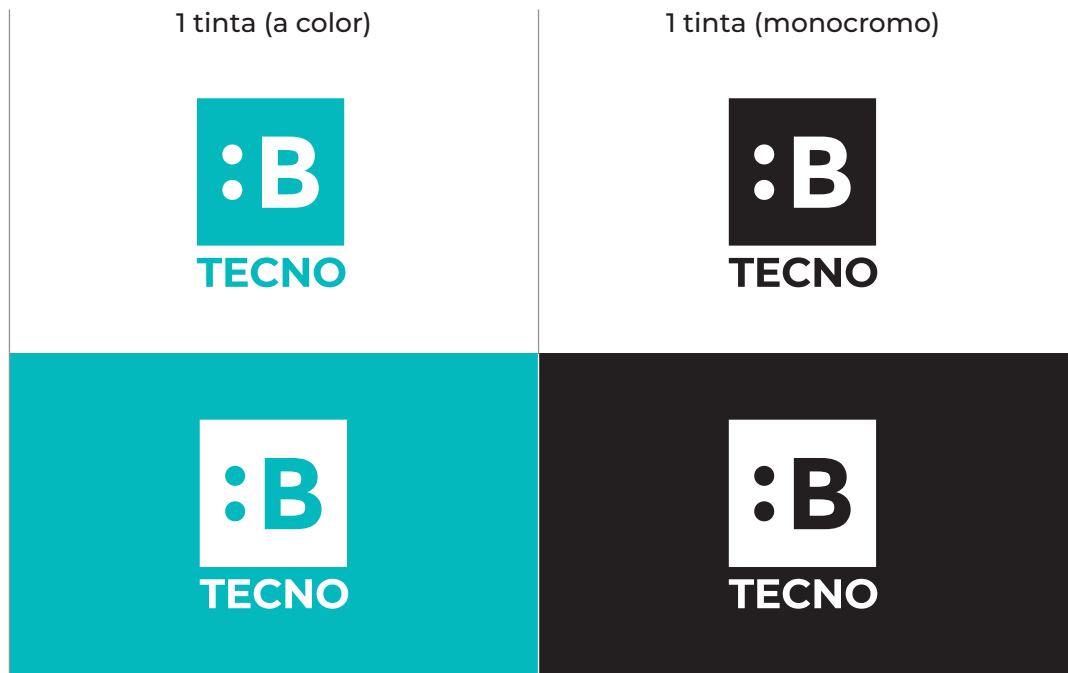

# Paleta cromática

**PANTONE 2397 C / PANTONE 2397 U**  
C: 75% / M: 0% / Y: 30% / K: 0%  
ORACAL Línea 651 - 066 (turquoise blue)

R: 0 / G: 172 / B: 184  
HEX/HTML: #00ACB8

**PANTONE 425 C / PANTONE 419 U**  
C: 0% / M: 0% / Y: 0% / K: 80%  
ORACAL Línea 651 - 073 (dark grey)

# Aplicaciones

2 tintas

1 tinta (a color)

1 tinta (monocromo)